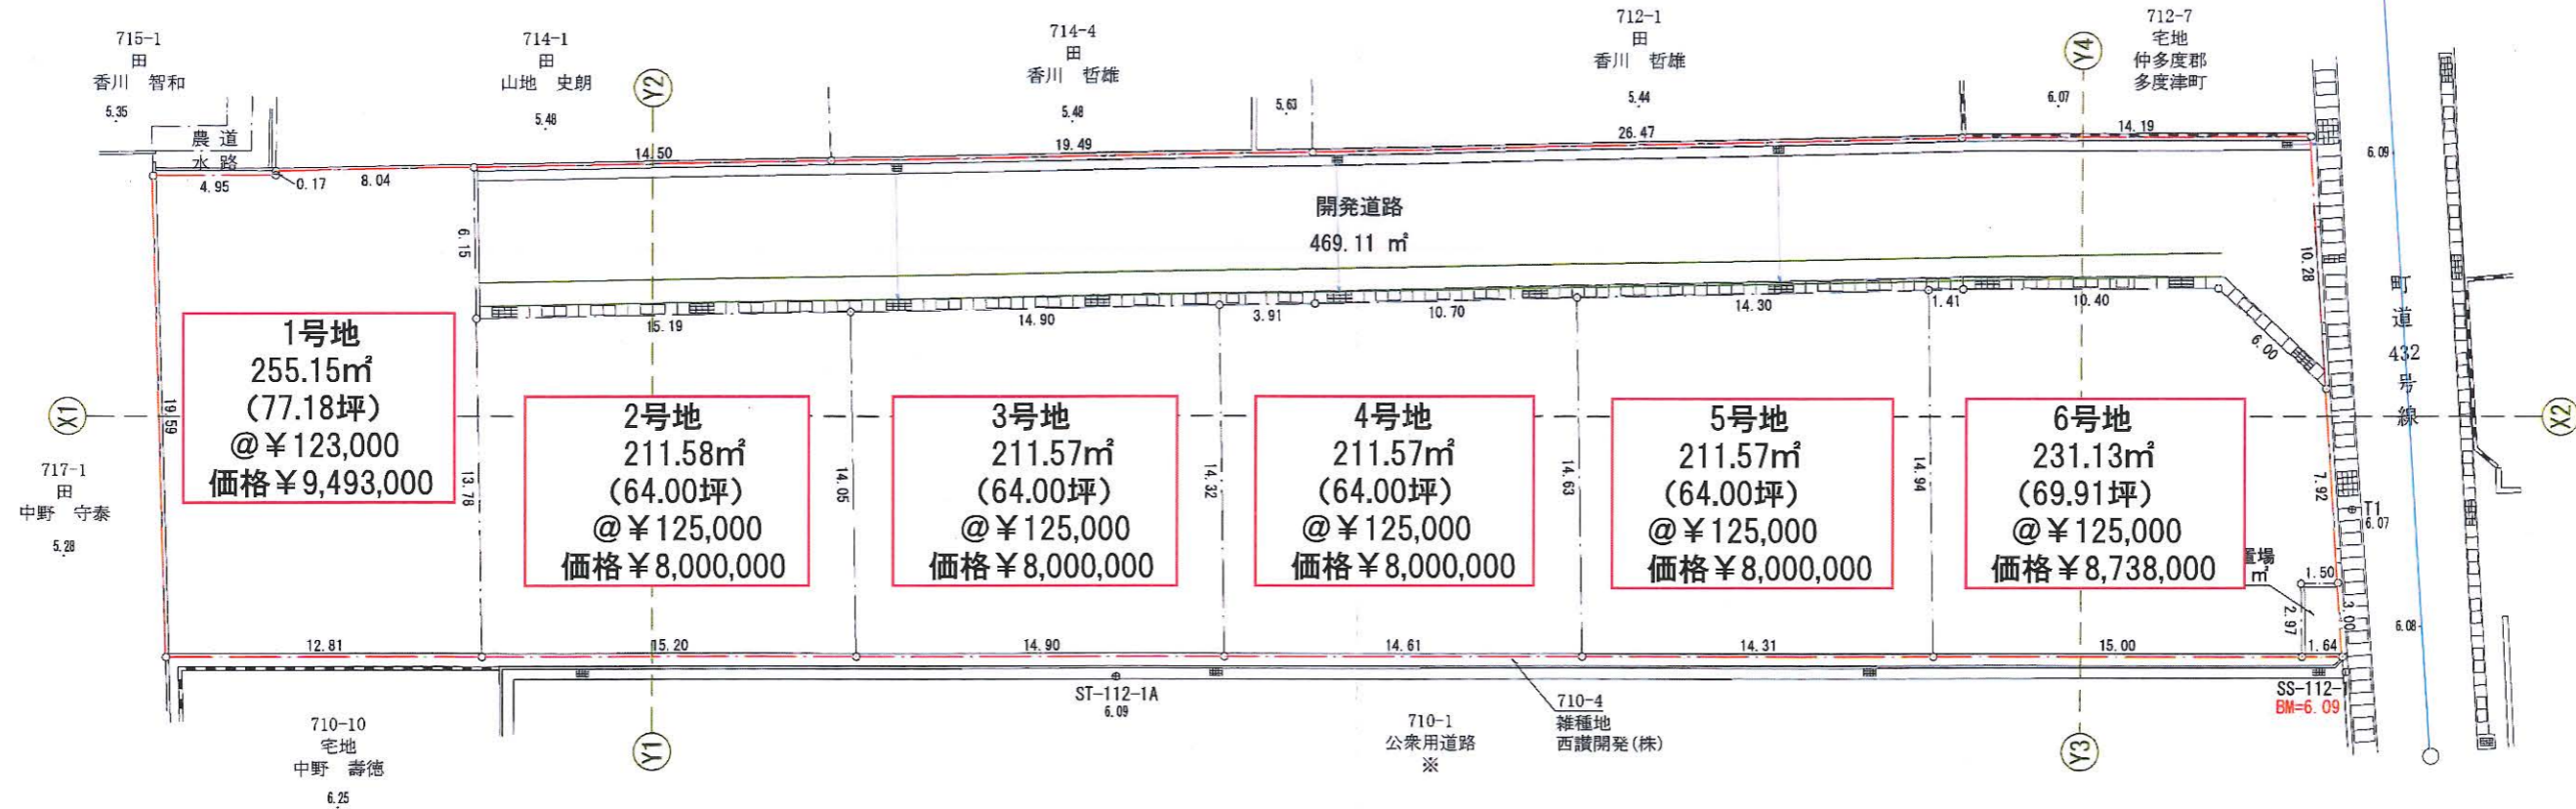

土地利用計画図

所在：仲多度郡多度津町大字南鴨字横貫
縮尺：1/300

※ 710-1 所有者	
持分 1/7	西田 廣志
持分 1/7	細川 方義
持分 1/7	中野 壽徳
持分 1/7	佐藤 真理子
持分 1/7	山地 良則
持分 2/7	山下 貴代

丸亀市土器町西五丁目388番地1
作製者 土地家屋調査士 内海 孝
TEL (0877) 23-5272