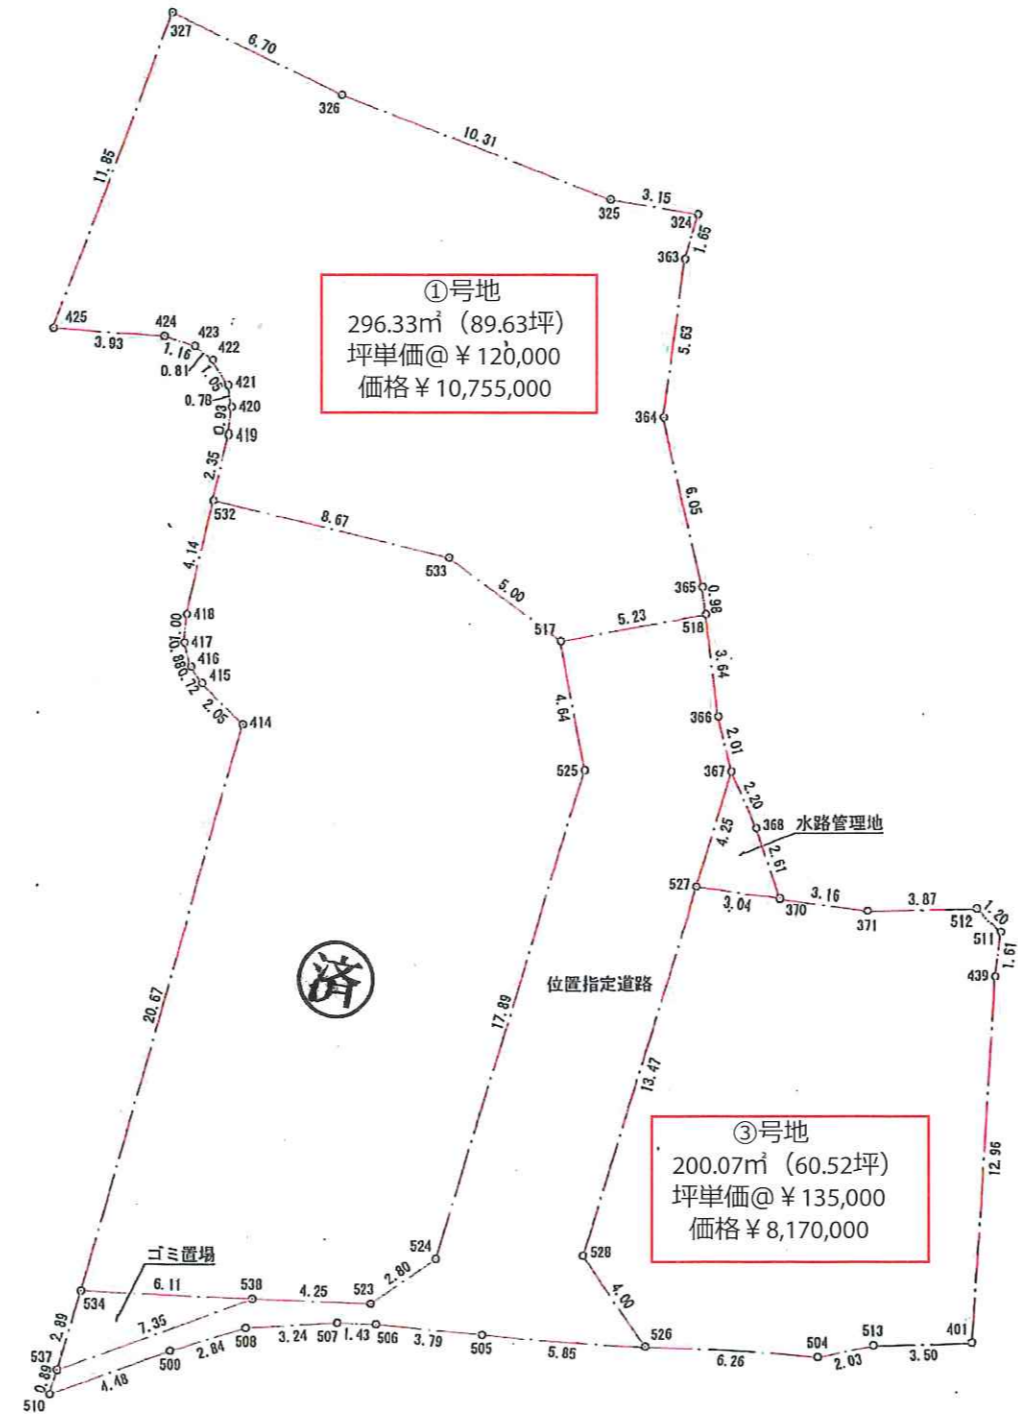

区画丈量図

所在：丸亀市土器町東四丁目
縮尺：1/250

丸亀市土器町西五丁目388番地
作製者 土地家屋調査士 内海 孝
TEL (0877) 23-5272