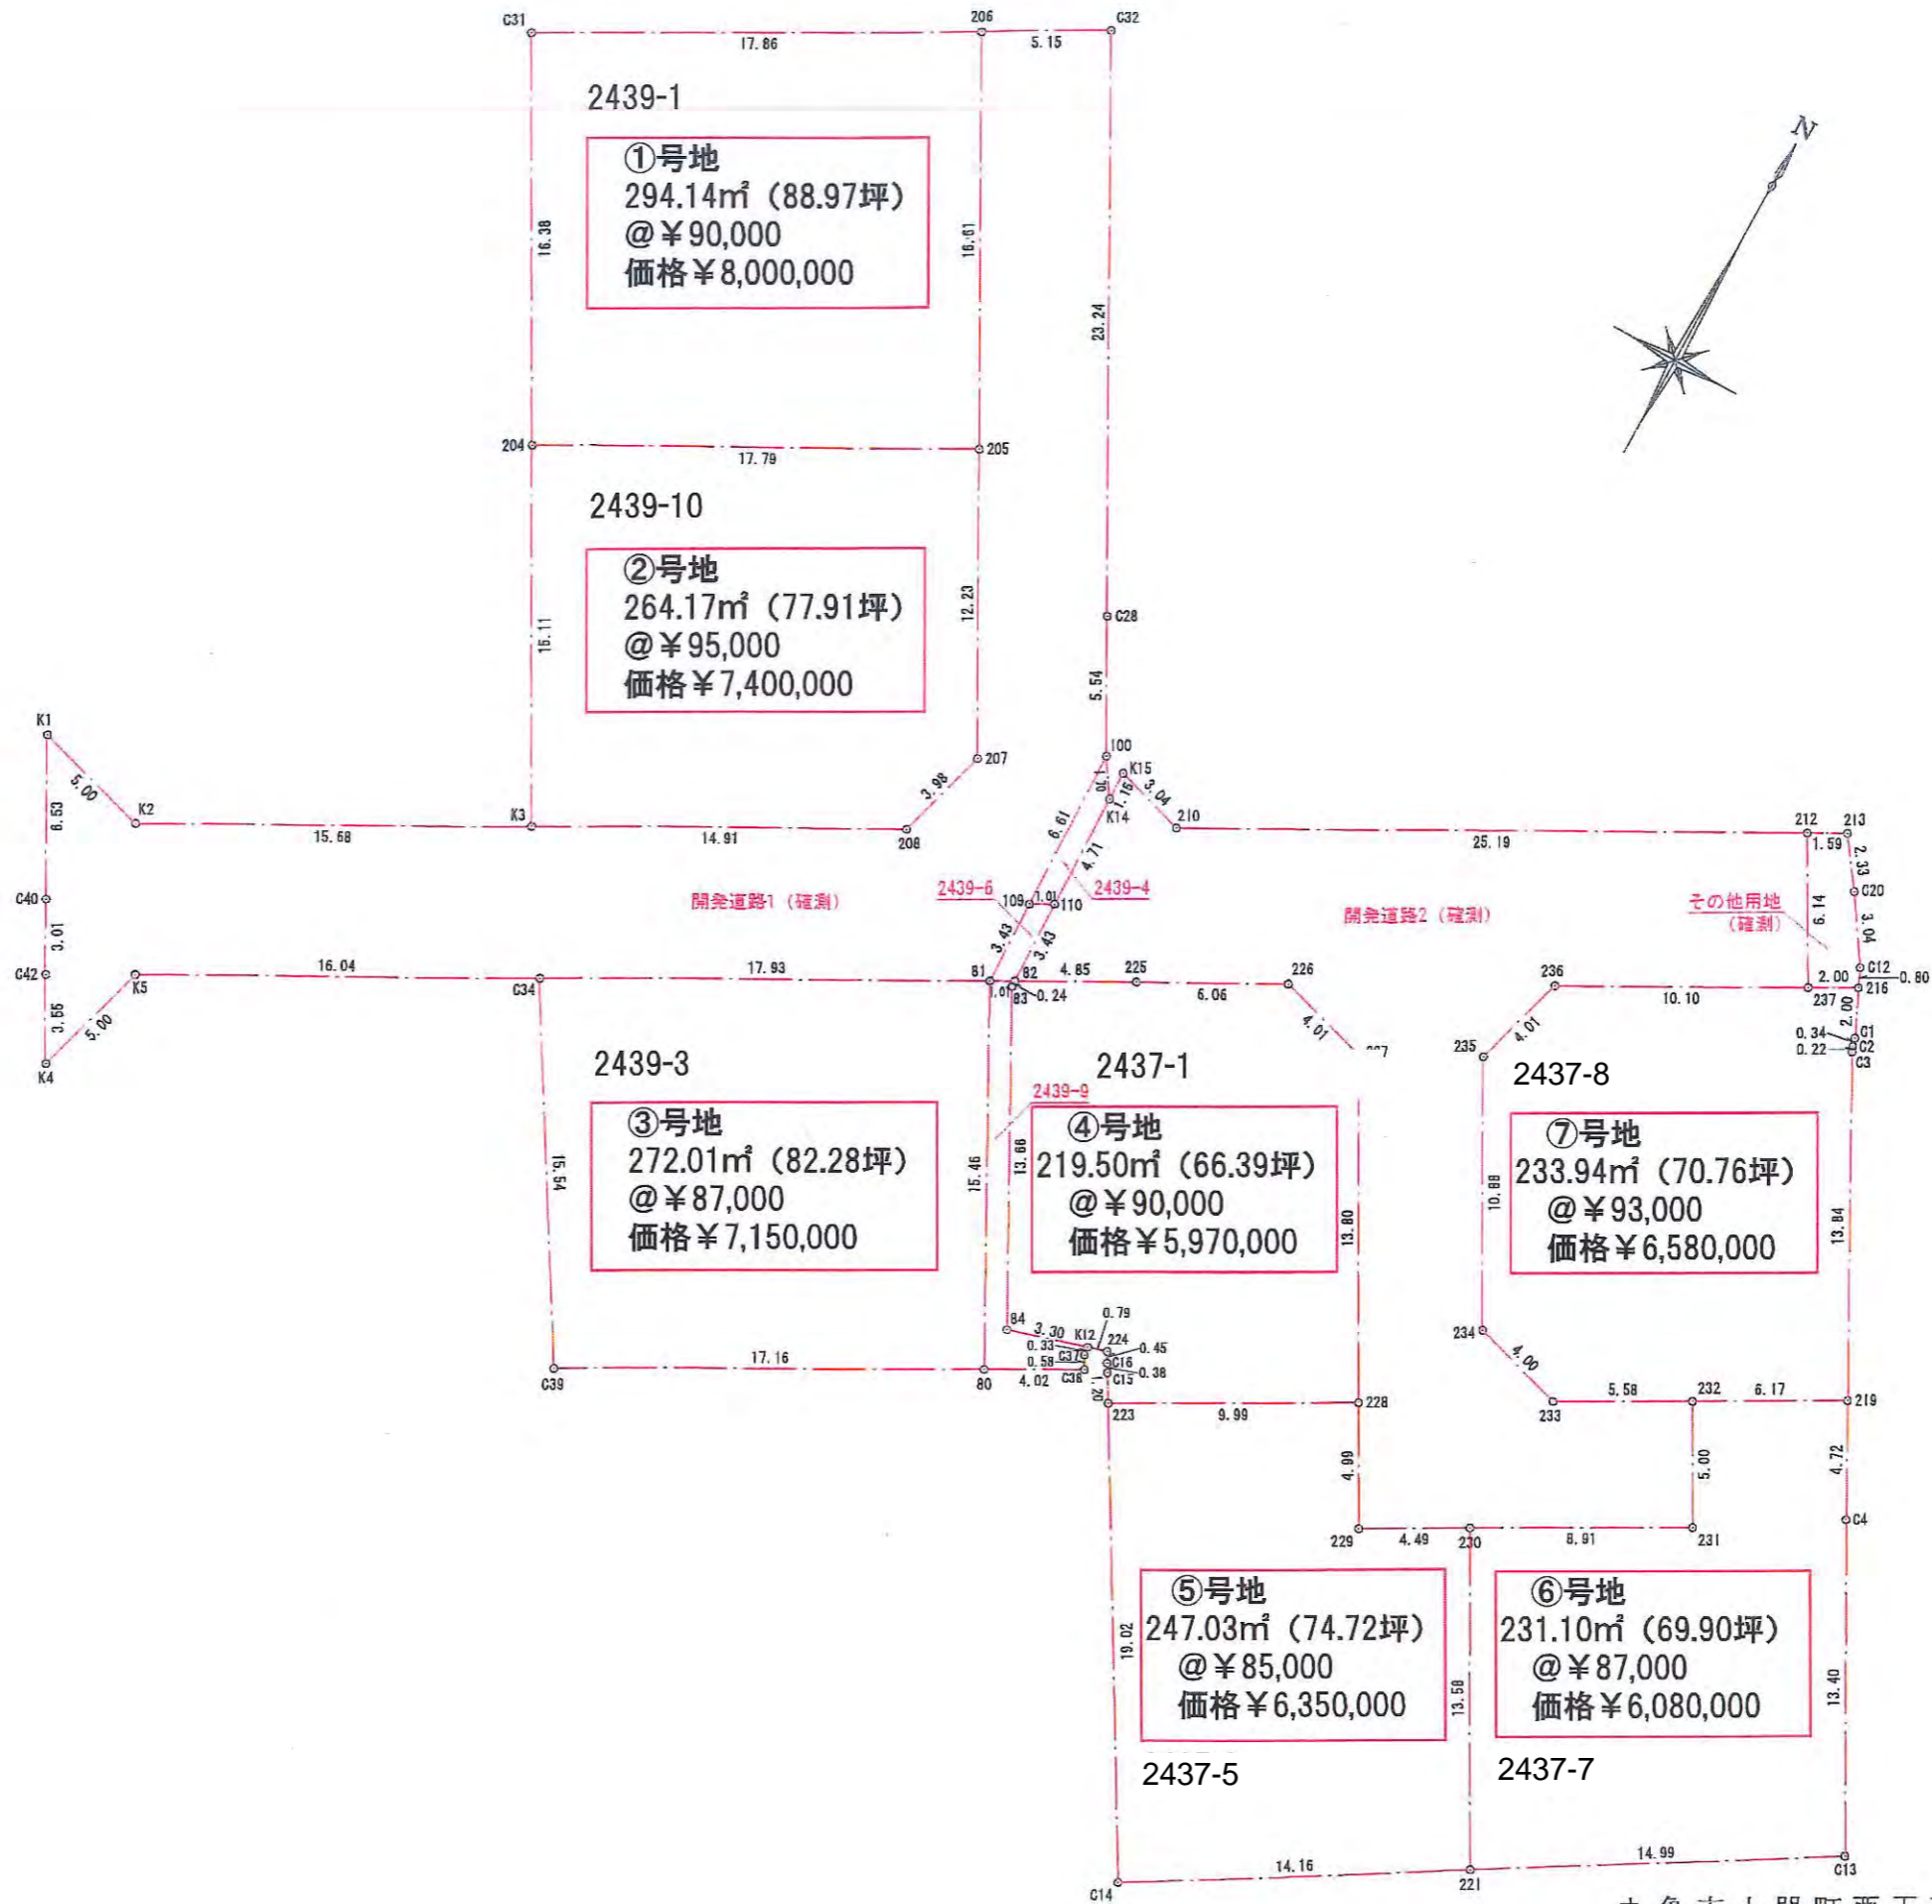

確定区画丈量図

所在：丸亀市垂水町字高岸
縮尺：1/300

丸亀市土器町西五丁目388番地1

作製者 土地家屋調査士 内海孝
TEL (0877) 23-5272