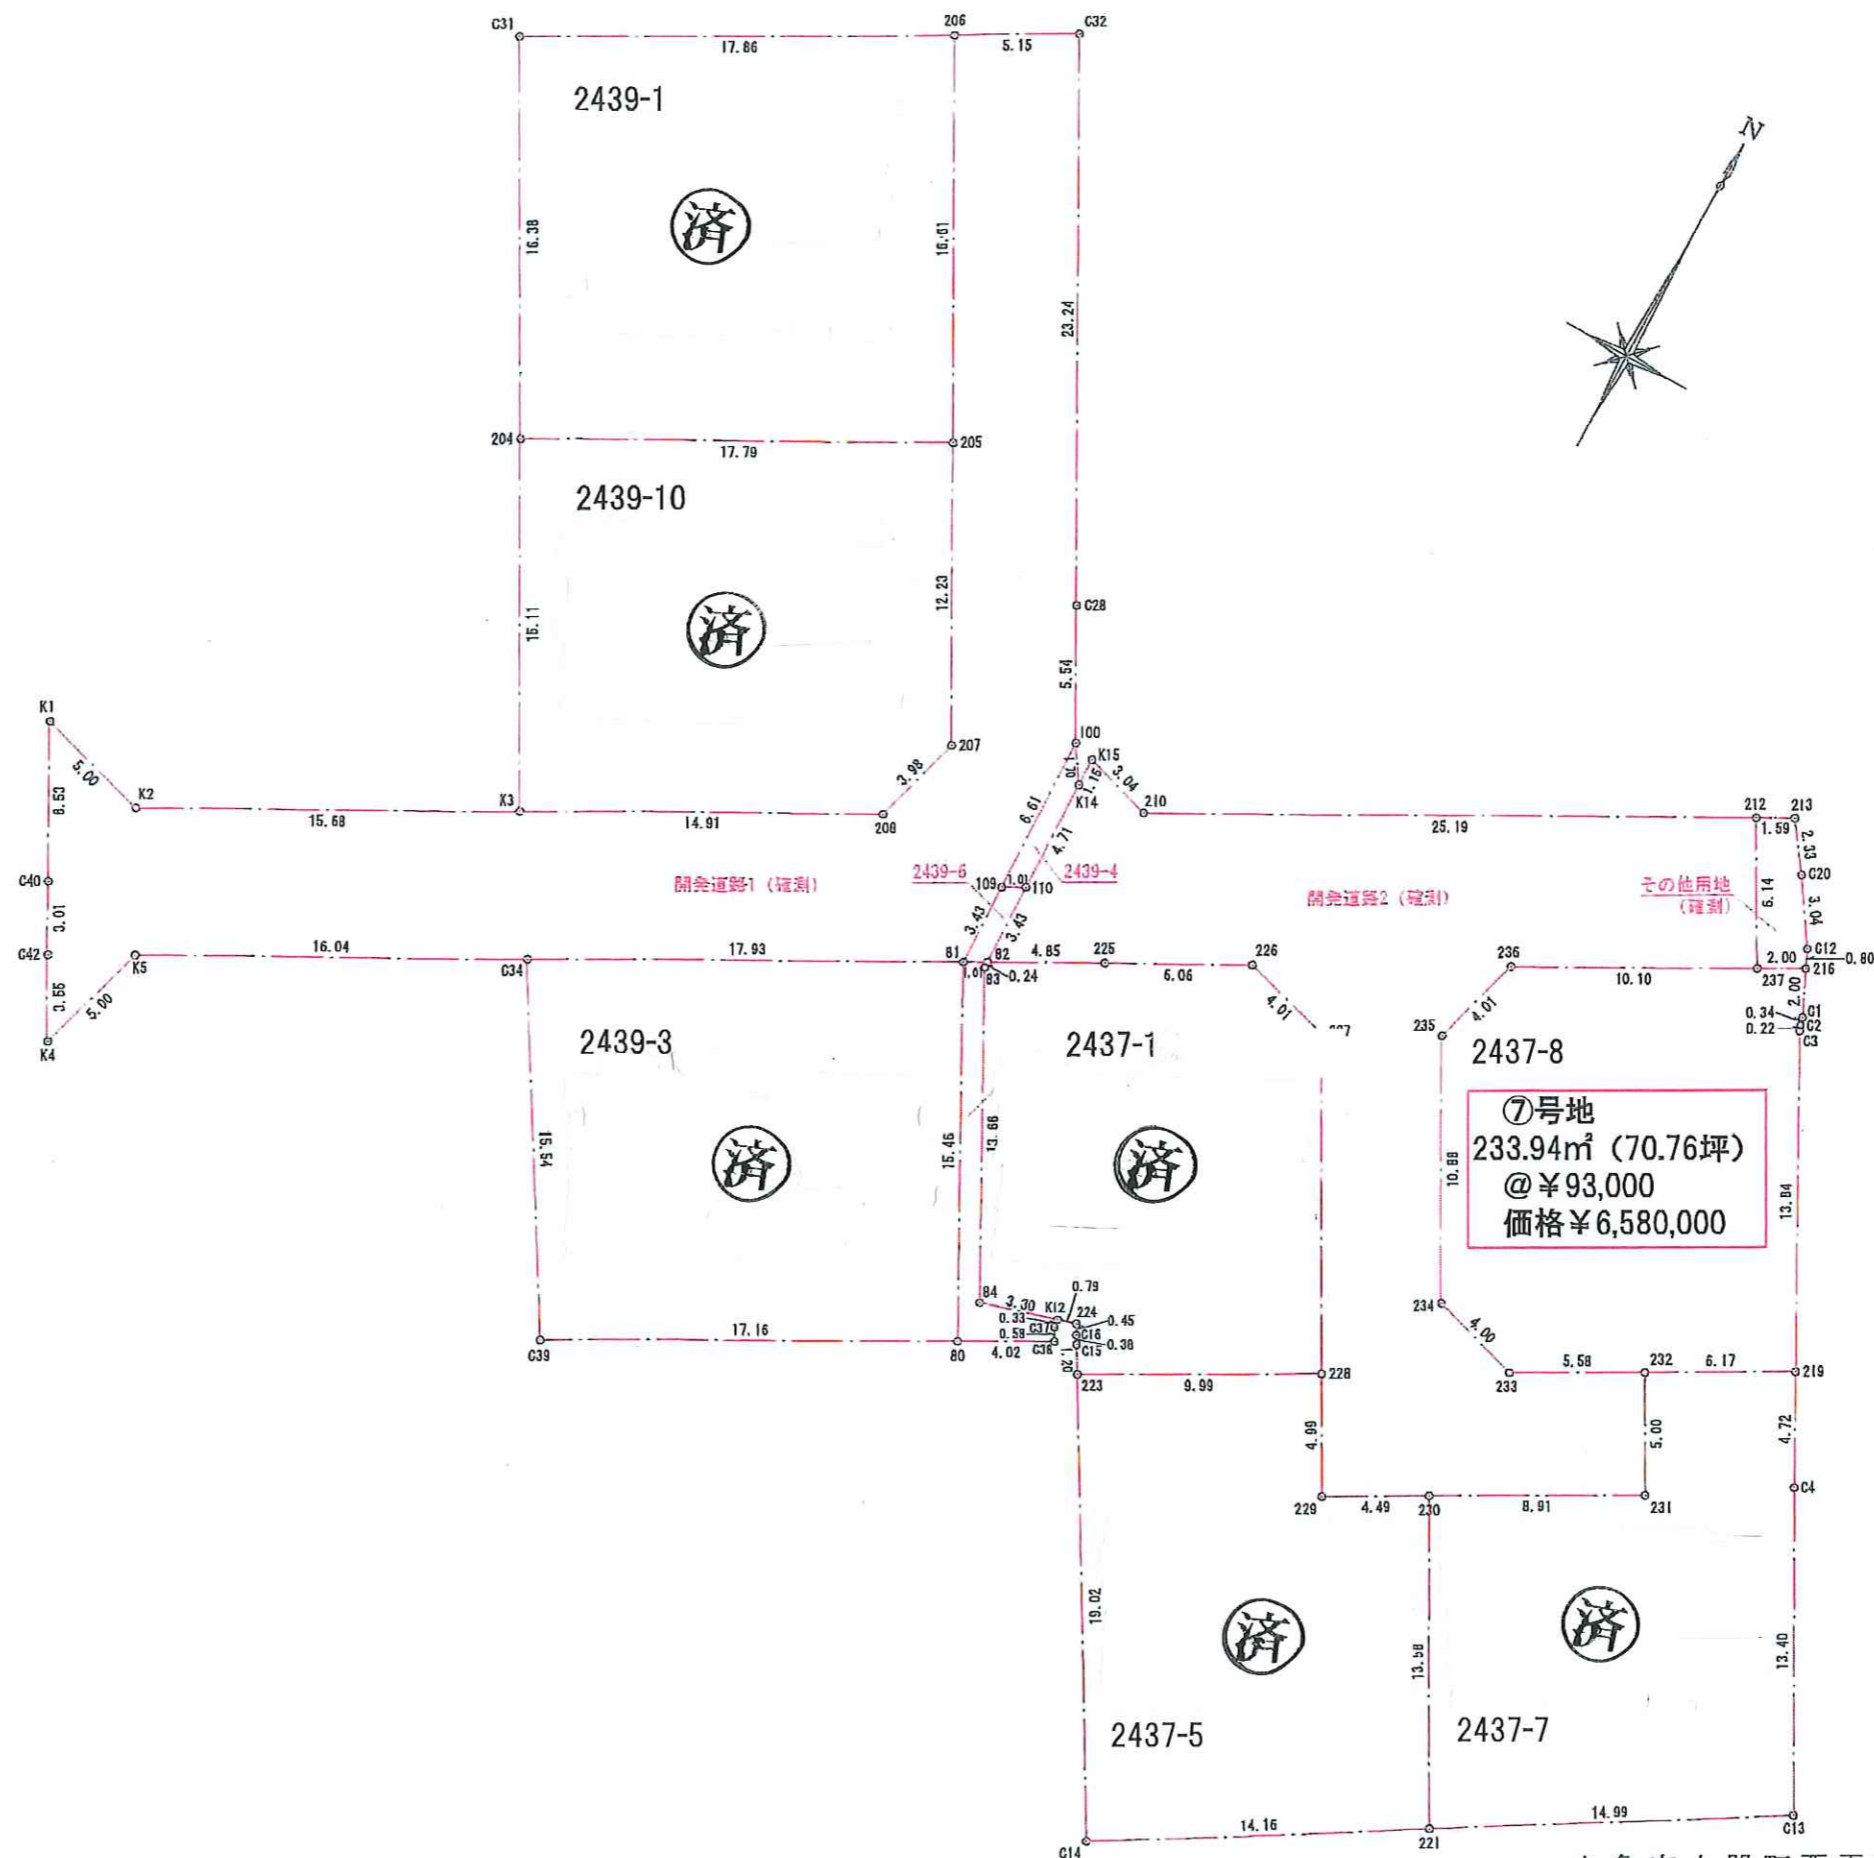

# 確定区画丈量図

所在：丸亀市垂水町字高岸

縮尺：1/300

丸亀市土器町西五丁目388番地1

孝 内海 土地家屋調査士 作製者

TEL (0877) 23-5272